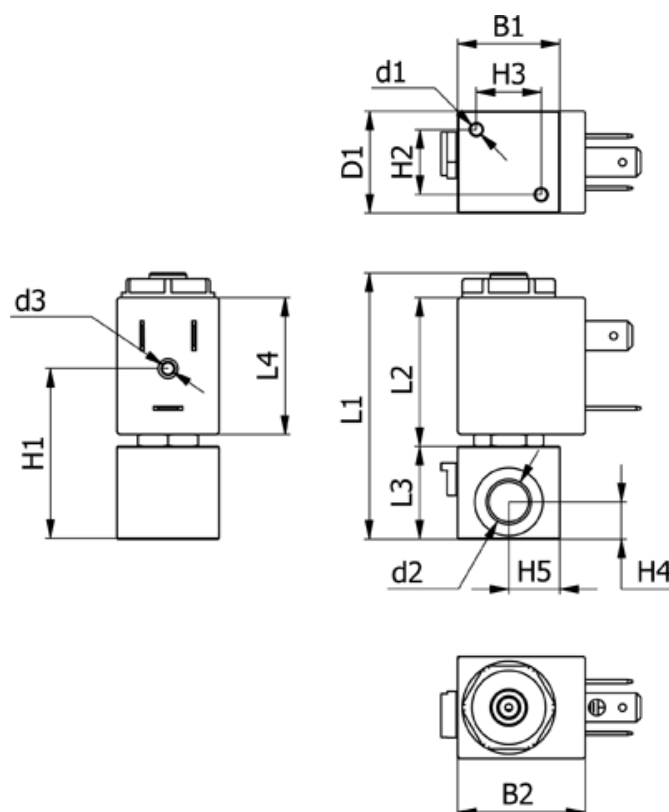

Varenummer: 588N2A616CB0471
 Beskrivelse: Magnetventil type N2A616.CB0.471 2/2 NC
 24 VDC dyse 1,6 hus i Messing Portstr. M5

Mål

B1 = 22	H2 = 14	Lysning = 1.6
B2 = 31.1	H3 = 14	Spænding = 24 VDC
d1 = M3x6	H4 = 6	Ventilfunktion = 2/2 NC
D1 = 22	H5 = 11	
d2 = M5	L1 = 52.2	
d3 = M3x4	L2 = 32.1	
Flow = 0.5	L3 = 16	
H1 = 32.6	L4 = 29.5	